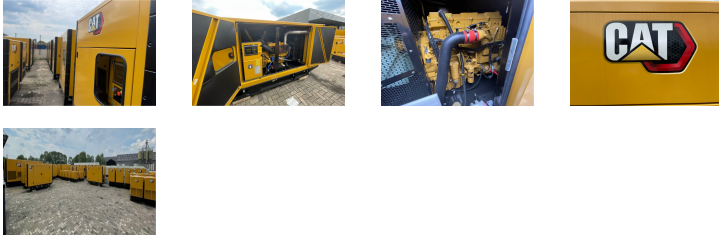

CATERPILLAR 88 KVA 15.2L

www.transautomobile.com/es/A-2711

Podemos suministrarle e instalar los accesorios disponibles con este modelo !

Ref : 2711
Marca : CATERPILLAR
Serie : 88 KVA
Código : 88KVA
Versión : EXPORT
Año : NEW
Motor : DIESEL, 0 CILINDROS
Dimensiones (m) : L:2.29 - A: 1.13 A: 1.48 - 3.83M3
Peso (kg) : CARGA TOTAL : 1145 - TARA : CARGA UTIL :