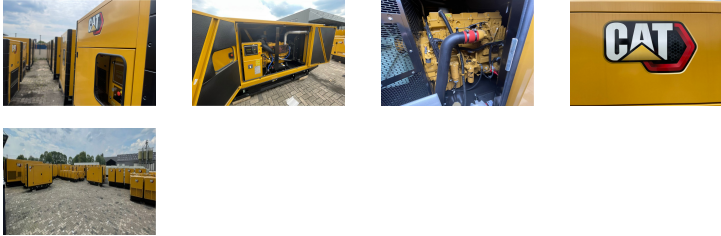

CATERPILLAR 88 KVA 15.2L

www.transautomobile.com/fr/A-2711

Nous pouvons vous fournir et installer les accessoires disponibles avec ce modèle !

Ref :	2711
Marque :	CATERPILLAR
Série :	88 KVA
Code :	88KVA
Version :	EXPORT
Année :	NEW
Moteur :	DIESEL, 0 CYLINDRES
Dimensions (m) :	L:2.29 - LA: 1.13 H: 1.48 - 3.83M3
Poids (kg) :	MMA : 1145 - TARE : CHUT :