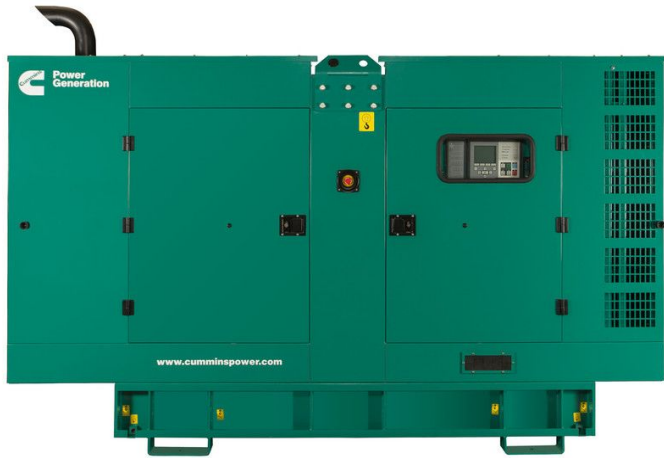

## CUMMINS C170D5

	<b>2725</b>
Brand :	<b>CUMMINS</b>
Series :	<b>C170D5</b>
Code :	<b>C170D5</b>
Version :	<b>EXPORT</b>
Year :	<b>NEW</b>
Engine :	<b>DIESEL, 0 CYLINDERS</b>
Dimensions (m) :	<b>L:3.46 - WI: 1.2 H: 2.4 - 9.96M3</b>
Weight (kg) :	<b>GROSS WEIGHT : 2400 - TARE : PAYLOAD :</b>