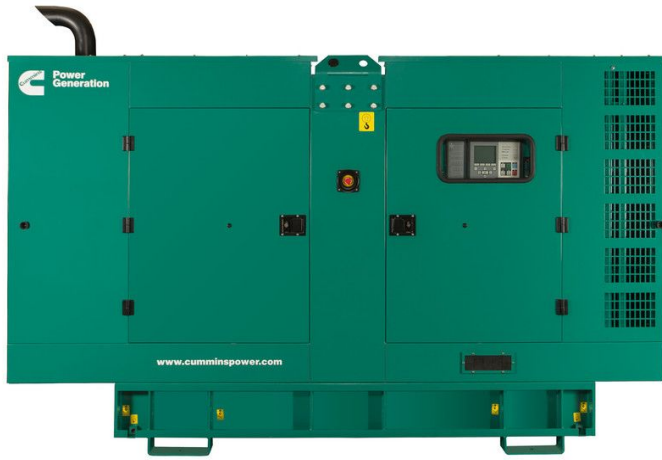

## CUMMINS C170D5

Marca :	2725 CUMMINS
Serie :	C170D5
Código :	C170D5
Versión :	EXPORT
Año :	NEW
Motor :	DIESEL, 0 CILINDROS
Dimensiones (m) :	L:3.46 - A: 1.2 A: 2.4 - 9.96M3
Peso (kg) :	CARGA TOTAL : 2400 - TARA : CARGA UTIL :