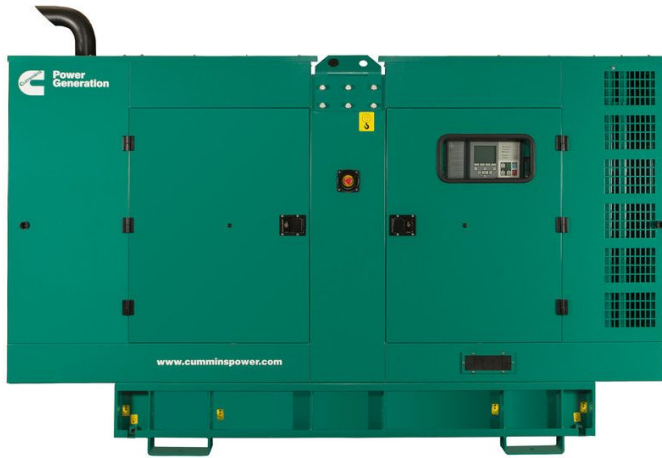

CUMMINS C170D5

Marque :	2725
Série :	CUMMINS
Code :	C170D5
Version :	C170D5
Année :	EXPORT
Moteur :	NEW
Dimensions (m) :	DIESEL, 0 CYLINDRES
Poids (kg) :	L:3.46 - LA: 1.2 H: 2.4 - 9.96M3
	MMA : 2400 - TARE : CHUT :