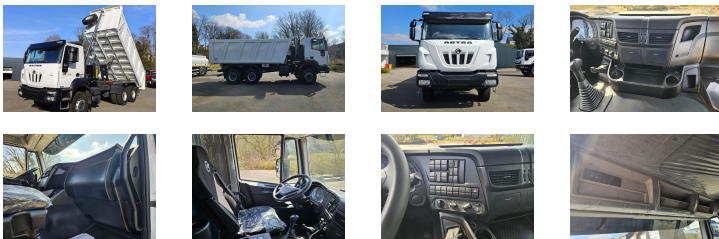

IVECO ASTRA HD9 64.38 12.9L HEAVY DUTY 6X4 + BENNE/TIPPER GERVASI 20M³

| | |
|------------------|--|
| Ref : | 3134 |
| Marque : | IVECO ASTRA |
| Série : | HD9 |
| Code : | HD9 64.38 |
| Version : | EXPORT |
| Année : | 2026 |
| Portes : | 2 |
| Places : | 2 |
| Moteur : | TURBO DIESEL, 6 CYLINDRES, EURO 3 |
| CC : | 12882 |
| CV DIN : | 380 |
| Transmission : | ZF 16S2520TO 6X4 |
| Empattement : | 4100 |
| Dimensions (m) : | L:8.51 - LA: 2.5 H: 3.418 - 72.72M3 |
| Poids (kg) : | MMA : 40000 - TARE : 9670 CHUT : 30330 |