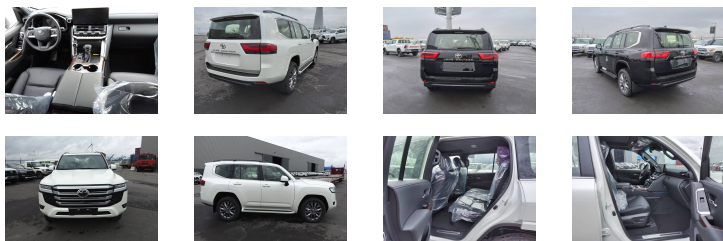

TOYOTA LAND CRUISER 300 V6 VXR ZX 7 SEATERS / PLACES 3.3L AEOC

Versión tropical sólo para exportación fuera de la UE

Ref :	3243
Marca :	TOYOTA
Serie :	LAND CRUISER 300 V6
Código :	FJA300L-GNUVYW
Versión :	TROPICAL
Año :	2026
Puertas :	4
Asientos :	7
Motor :	TURBO DIESEL, 6 CILINDROS
CC :	3346
CV DIN :	306
Caja de cambios :	10-SPEED 4X4
Llantas de alu. :	20
Neumaticos :	265/55R20

Equipamiento principal

- 7 seats
- Asientos de cuero
- Rueda de repuesto debajo del chasis
- Faros delanteros LED
- Faros antiniebla delanteros y traseros
- FAROS AUTOMÁTICOS
- Sensores de aparcamiento delantero y traseros
- Para-choques color del vehículo
- Retrovisores eléctricos
- Espejos pintados color de la carrocería
- Intermitentes en retrovisores
- Retrovisores plegables
- Barras de techo
- Estribos laterales
- Spoiler
- Asientos delanteros ventilados y calefactables
- Volante multifuncional
- Elevalunas eléctrico (4)
- Cierre de puertas centralizado con mando a distancia
- Arranque y entrada sin llave
- Radio
- Conexión USB
- Enchufe auxiliar
- Fijación del asiento para niños ISOFIX
- Interior madera
- Frigorífico
- Airbags conductor/pasajero y laterales (6)
- Asientos delanteros con regulación eléctrica
- Faros bi-xenón
- Antena radio integrada en el parabrisas
- Asientos de cuero
- Luneta trasera térmica
- Bluetooth manos libres
- Ordenador de abordo
- Calefacción
- Airbags de rodillas
- ABS
- Dirección asistida
- TPMS (sensor presion neumaticos)
- Limpia faros
- Sensores de luz
- Sensores de lluvia
- 4 camaras de visión
- Volante de cuero
- Volante regulable automático
- Pantalla grande
- GPS
- Sistema DE ALTA FIDELIDAD
- Asiento del conductor con memoria
- Techo abierto
- Arranque sin llave
- Apoyabrazos central
- Crawl system
- Aire acondicionado 4 zonas