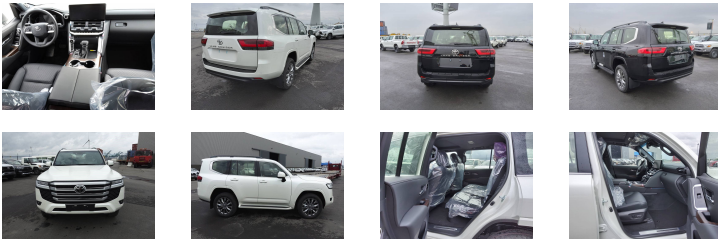

## TOYOTA LAND CRUISER 300 V6 VXR ZX 7 SEATERS / PLACES 3.3L AEOC

Version Tropicale pour export hors UE uniquement

Ref :	<b>3243</b>
Marque :	<b>TOYOTA</b>
Série :	<b>LAND CRUISER 300 V6</b>
Code :	<b>FJA300L-GNUVYW</b>
Version :	<b>TROPICALE</b>
Année :	<b>2026</b>
Portes :	<b>4</b>
Places :	<b>7</b>
Moteur :	<b>TURBO DIESEL, 6 CYLINDRES</b>
CC :	<b>3346</b>
CV DIN :	<b>306</b>
Transmission :	<b>10 VITESSES 4X4</b>
Jantes alu. :	<b>20</b>
Pneus :	<b>265/55R20</b>

### Principaux équipements

- 7 places
- Intérieur cuir
- Roue de secours sous châssis
- Phares LED avant
- Phares anti-brouillard AV/AR
- PHARES AUTOMATIQUE
- Senseurs de parking avant et arrière
- Pare-chocs peints
- Rétroviseurs électriques
- Rétroviseurs peints couleur carrosserie
- Clignotants dans rétroviseurs
- Rétroviseurs rabattables
- Barres de toit
- Marche pieds latéraux
- Spoiler
- Sièges avant chauffants ventilés
- Volant Multifonctions
- Vitres électriques (4)
- Verrouillage central avec télécommande
- Keyless entry + start system
- Radio
- Branchement USB
- Prise auxiliaire
- Fixation de siège enfant ISOFIX
- Intérieur bois
- Frigo dans console centrale avant
- Airbags conducteur/passager & latéraux (6)
- Sièges électriques G & D
- Phares Bi-Xenon
- Antenne radio intégré dans pare-brise
- Sièges en cuir
- Dégivrage de la lunette arrière
- Bluetooth mains libres
- Ordinateur de bord
- Chauffage
- Airbags de genoux
- ABS
- Direction assistée
- TPMS (capteur pression des pneus)
- Lave-phares
- Senseur de lumière
- Senseur de pluie
- 4 caméras
- Volant cuir
- Volant réglable électriquement
- Grand écran avant
- GPS
- Système HI-FI
- Siège conducteur à mémoires
- Toit ouvrant
- Démarrage sans clef
- Accoudoir central
- Crawl system
- Air conditionné / climatisation 4 zones