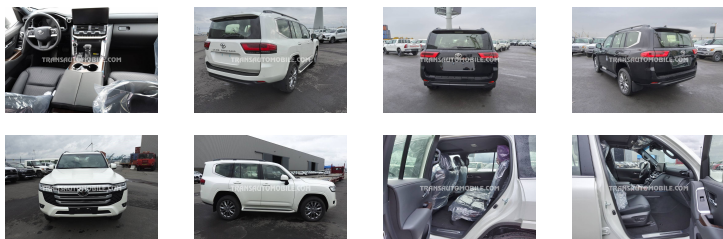

TOYOTA LAND CRUISER 300 V6 VXR ZX 7 SEATERS / PLACES 3.3L AEOC

Version Tropicale pour export hors UE uniquement

Ref :	3243
Marque :	TOYOTA
Série :	LAND CRUISER 300 V6
Code :	FJA300L-GNUVYW
Version :	TROPICALE
Année :	2026
Portes :	4
Places :	7
Moteur :	TURBO DIESEL, 6 CYLINDRES
CC :	3346
CV DIN :	306
Transmission :	10 VITESSES 4X4
Jantes alu. :	20
Pneus :	265/55R20

Principaux équipements

- 7 places
- Intérieur cuir
- Roue de secours sous châssis
- Phares LED avant
- Phares anti-brouillard AV/AR
- PHARES AUTOMATIQUE
- Senseurs de parking avant et arrière
- Pare-chocs peints
- Rétroviseurs électriques
- Rétroviseurs peints couleur carrosserie
- Clignotants dans rétroviseurs
- Rétroviseurs rabattables
- Barres de toit
- Marche pieds latéraux
- Spoiler
- Sièges avant chauffants ventilés
- Volant Multifonctions
- Vitres électriques (4)
- Verrouillage central avec télécommande
- Keyless entry + start system
- Radio
- Branchement USB
- Prise auxiliaire
- Fixation de siège enfant ISOFIX
- Intérieur bois
- Frigo dans console centrale avant
- Airbags conducteur/passager & latéraux (6)
- Sièges électriques G & D
- Phares Bi-Xenon
- Antenne radio intégré dans pare-brise
- Sièges en cuir
- Dégivrage de la lunette arrière
- Bluetooth mains libres
- Ordinateur de bord
- Chauffage
- Airbags de genoux
- ABS
- Direction assistée
- TPMS (capteur pression des pneus)
- Lave-phares
- Senseur de lumière
- Senseur de pluie
- 4 caméras
- Volant cuir
- Volant réglable électriquement
- Grand écran avant
- GPS
- Système HI-FI
- Siège conducteur à mémoires
- Toit ouvrant
- Démarrage sans clef
- Accoudoir central
- Crawl system
- Air conditionné / climatisation 4 zones