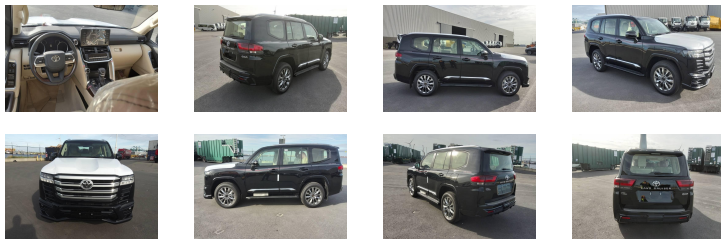

## TOYOTA LAND CRUISER 300 V6 GXR-8 7 SEATERS / PLACES 3.5L GXRAEV

Versión tropical sólo para exportación fuera de la UE

Ref :	<b>3257</b>
Marca :	<b>TOYOTA</b>
Serie :	<b>LAND CRUISER 300 V6</b>
Código :	<b>VJA300L-GNUVZW</b>
Versión :	<b>TROPICAL</b>
Año :	<b>2025</b>
Puertas :	<b>4</b>
Asientos :	<b>7</b>
Motor :	<b>GASOLINA, 6 CILINDROS</b>
CC :	<b>3445</b>
CV DIN :	<b>415</b>
Caja de cambios :	<b>10-SPEED 4X4</b>
Llantas de alu. :	<b>20</b>
Neumaticos :	<b>265/55R20</b>

### Equipamiento principal

- 7 seats
- Asientos de cuero
- Rueda de repuesto debajo del chasis
- Faros delanteros LED
- Faros antiniebla delanteros y traseros
- FAROS AUTOMÁTICOS
- Sensores de aparcamiento delantero y traseros
- Cámara de visión trasera
- Para-choques color del vehículo
- Retrovisores eléctricos
- Espejos pintados color de la carrocería
- Intermitentes en retrovisores
- Retrovisores plegables
- Barras de techo
- Estribos laterales
- Volante multifuncional
- Elevalunas eléctrico (4)
- Cierre de puertas centralizado con mando a distancia
- Arranque y entrada sin llave
- Radio
- Conexión USB
- Enchufe auxiliar
- Interior madera
- Frigorífico
- Airbags conductor/pasajero y laterales (6)
- Aire acondicionado automático bi-zona
- Asientos delanteros con regulación eléctrica
- Antena radio integrada en el parabrisas
- Asientos de cuero
- Luneta trasera térmica
- Bluetooth manos libres
- Ordenador de abordo
- Calefacción
- Airbags de rodillas
- ABS
- Dirección asistida
- TPMS (sensor presion neumaticos)
- Limpia faros
- Sensores de luz
- Sensores de lluvia
- Full LED lights
- Spoiler
- Entretenimiento para asientos traseros
- Limpia faros trasero
- Consola central
- Arranque sin llave
- Volante regulable manualmente
- Aire acondicionado trasero
- Techo solar