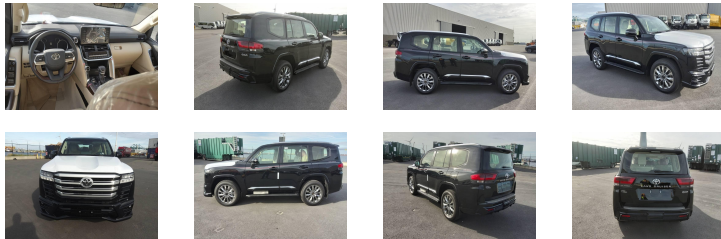

TOYOTA LAND CRUISER 300 V6 GXR-8 7 SEATERS / PLACES 3.5L GXRAEV

Version Tropicale pour export hors UE uniquement

Ref :	3257
Marque :	TOYOTA
Série :	LAND CRUISER 300 V6
Code :	VJA300L-GNUVZW
Version :	TROPICALE
Année :	2025
Portes :	4
Places :	7
Moteur :	ESSENCE, 6 CYLINDRES
CC :	3445
CV DIN :	415
Transmission :	10 VITESSES 4X4
Jantes alu. :	20
Pneus :	265/55R20

Principaux équipements

- 7 places
- Intérieur cuir
- Roue de secours sous châssis
- Phares LED avant
- Phares anti-brouillard AV/AR
- PHARES AUTOMATIQUE
- Senseurs de parking avant et arrière
- Caméra recul
- Pare-chocs peints
- Rétroviseurs électriques
- Rétroviseurs peints couleur carrosserie
- Clignotants dans rétroviseurs
- Rétroviseurs rabattables
- Barres de toit
- Marche pieds latéraux
- Volant Multifonctions
- Vitres électriques (4)
- Verrouillage central avec télécommande
- Keyless entry + start system
- Radio
- Branchement USB
- Prise auxiliaire
- Intérieur bois
- Frigo dans console centrale avant
- Airbags conducteur/passager & latéraux (6)
- Air conditionné / climatisation automatique bi-zone
- Sièges électriques G & D
- Antenne radio intégré dans pare-brise
- Sièges en cuir
- Dégivrage de la lunette arrière
- Bluetooth mains libres
- Ordinateur de bord
- Chauffage
- Airbags de genoux
- ABS
- Direction assistée
- TPMS (capteur pression des pneus)
- Lave-phares
- Senseur de lumière
- Senseur de pluie
- Phares full LED
- Spoiler
- Rear seats entertainment
- Essuie-glace arrière
- Console Centrale
- Démarrage sans clef
- Volant réglable manuellement
- Air conditionné / climatisation arrière
- Toit ouvrant