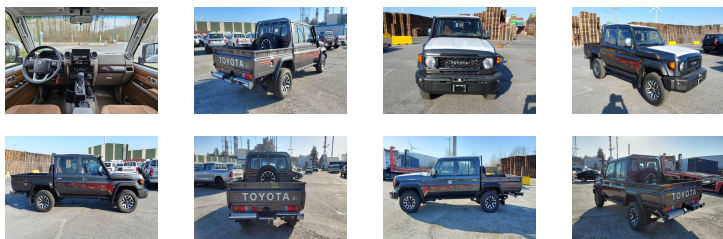

## TOYOTA LAND CRUISER 79 GDJ 79 DOUBLE CABIN 2.8L NEW MODEL LIMITED

Nouveau Modèle

Ref :	3272
Marque :	TOYOTA
Série :	LAND CRUISER 79
Code :	GDJ79L-DKTRYV
Version :	TROPICALE
Année :	2025
Portes :	4
Places :	5
Moteur :	TURBO DIESEL, 4 CYLINDRES
CC :	2755
CV DIN :	201
Transmission :	AUTOMATIQUE, 6 VITESSES 4X4
Empattement :	3180
Dimensions (m) :	L:5.235 - LA: 1.8 H: 1.96 - 18.47M3
Jantes alu. :	16
Pneus :	265/70/R16

### Principaux équipements

- Air conditionné / climatisation
- Direction assistée
- Chauffage
- Marche pieds latéraux
- Radiateur renforcé
- Suspension renforcée
- Recouvrement de sol en vinyle
- Pare-chocs arrière
- Roue de secours derrière la cabine
- Porte échelle
- Réservoir de diesel de 130 L
- Véhicule Stability Control (VSC)
- BA
- HAC
- ATRC
- Airbags conducteur & passager
- Snorkel
- TPMS (capteur pression des pneus)
- Phares halogènes
- Pare-choc avant avec marche-pieds
- Stripping
- Crochet de remorquage
- Vitres électriques (4)
- RADIO / USB / AUX
- Console Centrale
- ABS
- Moyeux de roue libre
- Sièges cuir
- Pack chrome
- Treuil
- Volant Multifonctions
- Accoudoir central
- Verrouillage central avec télécommande
- Blocage de différentiel
- Phares anti-brouillard AV/AR
- Coolbox
- Caméra recul