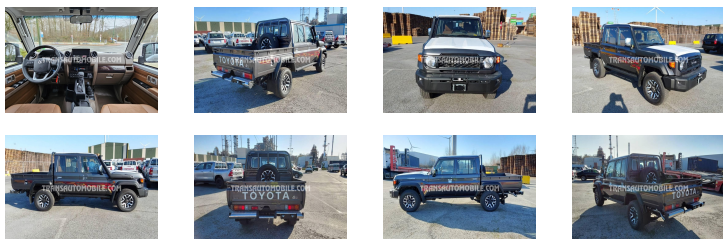

## TOYOTA LAND CRUISER 79 GDJ 79 DOUBLE CABIN 2.8L NEW MODEL LIMITED

Nouveau Modèle

Ref :	3272
Marque :	TOYOTA
Série :	LAND CRUISER 79
Code :	GDJ79L-DKTRYV
Version :	TROPICALE
Année :	2025
Portes :	4
Places :	5
Moteur :	TURBO DIESEL, 4 CYLINDRES
CC :	2755
CV DIN :	201
Transmission :	AUTOMATIQUE, 6 VITESSES 4X4
Empattement :	3180
Dimensions (m) :	L:5.235 - LA: 1.8 H: 1.96 - 18.47M3
Jantes alu. :	16