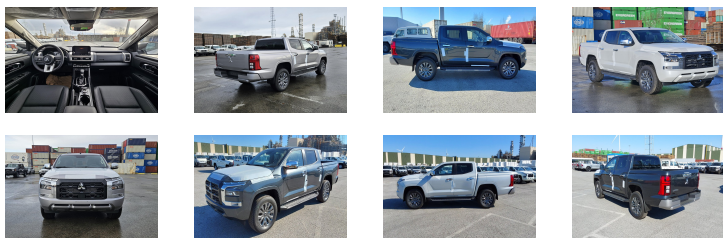

MITSUBISHI L200/TRITON SPORTERO GLS 2.4L 4X4

Ref :	3276
Marque :	MITSUBISHI
Série :	L200/TRITON
Modèle :	SPORTERO GLS
Code :	LC1TJLHFCL
Version :	TROPICALE
Année :	2026
Portes :	4
Places :	5
Moteur :	TURBO DIESEL, 4 CYLINDRES, EURO 4
CC :	2442
CV DIN :	183
Transmission :	AUTOMATIQUE 4X4
Empattement :	3000
Dimensions (m) :	L:5.22 - LA: 1.815 H: 1.775 - 16.82M3
Jantes alu. :	18
Pneus :	265/60/R18

Principaux équipements

- Suspension renforcée
- ABS
- Accoudoir central
- Vitres électriques (4)
- Branchement USB
- Verrouillage central avec télécommande
- Direction assistée
- Ceintures de sécurité à tous sièges
- Roue de secours sous châssis
- Allume cigare
- Rétroviseurs électriques
- Porte échelle
- Console Centrale
- Marche pieds
- Volant multifonctions
- Dégivrage de la lunette arrière
- Prise auxiliaire
- Kit mains-libres bluetooth
- Phares anti-brouillard AV/AR
- Keyless entry + start system
- Caméra recul
- Airbags conducteur/passager & latéraux (6)
- Feux LED avant
- Vitres sur-teintées arrières
- Phares LED avant
- Phares de jour LED
- Pare-chocs peints
- Sièges conducteur électrique
- Sièges en cuir
- Ordinateur de bord
- Grand écran avant
- Radio AM/FM + USB
- Phares xénon
- PHARES AUTOMATIQUE
- Pack chrome
- Clignotants dans rétroviseurs
- Volant cuir
- Essuie-glace arrière
- Essuie-glace automatique
- Fixation de siège enfant ISOFIX
- Air conditionné / climatisation automatique
- Blocage de différentiel arrière
- SUPER SELECT TRANSMISSION