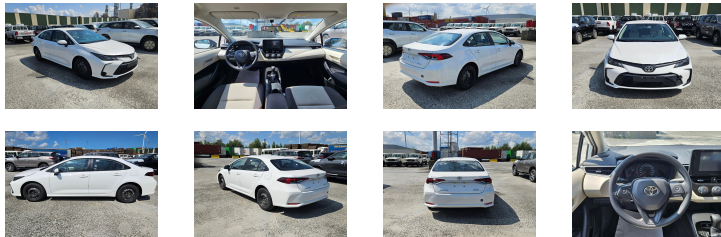

## TOYOTA COROLLA SEDAN-PWR 1.6L XLI

Ref :	<b>3327</b>
Marca :	<b>TOYOTA</b>
Serie :	<b>COROLLA</b>
Versión :	<b>TROPICAL</b>
Año :	<b>2025</b>
Puertas :	<b>4</b>
Asientos :	<b>5</b>
Motor :	<b>GASOLINA, 4 CILINDROS</b>
CC :	<b>1598</b>
CV DIN :	<b>121</b>
Caja de cambios :	<b>AUTOMATICO TRACCION DELANTERA</b>
Distancia entre ejes :	<b>2700</b>
Dimensiones (m) :	<b>L:4.62 - A: 1.775 A: 1.46 - 11.97M3</b>
Llantas de acero :	<b>15</b>
Neumaticos :	<b>195/65/R15</b>

### Equipamiento principal

- Apoyabrazos central
- Aire acondicionado
- Apoyacabeza trasero
- Dirección asistida
- Volante regulable manualmente
- Asientos traseros 1/3 - 2/3
- Elevalunas eléctrico (4)
- ABS
- Airbags conductor y pasajero
- Cierre de puertas centralizado con mando a distancia
- Llave con inmovilizador
- Calefacción
- Luneta trasera térmica
- Tercera luz de freno
- Para-choques color del vehículo
- Rueda de repuesto debajo del chasis
- Asientos de tela
- Cinturón de seguridad delante y detrás
- Consola central
- Radio CD + 6 altavoces
- Espejos pintados color de la carrocería
- Porta-vasos delanteros y traseros
- 5 plazas (2 delanteras y 3 detrás)
- Intermitentes en retrovisores
- Bluetooth manos libres
- Volante multifunciones