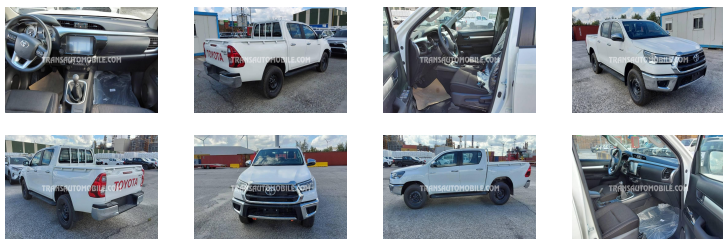

TOYOTA HILUX / REVO PICK-UP DOUBLE CABIN LUXE 2.4L

Version Tropicale pour export hors UE uniquement

Ref :	3334
Marque :	TOYOTA
Série :	HILUX / REVO
Modèle :	PICK-UP DOUBLE CABIN LUXE
Version :	TROPICALE
Année :	2025
Portes :	4
Places :	5
Moteur :	TURBO DIESEL, 4 CYLINDRES
CC :	2393
CV DIN :	147
Transmission :	MANUELLE, 6 VITESSES 4X4
Empattement :	3090
Dimensions (m) :	L:5.335 - LA: 1.815 H: 1.815 - 17.57M3
Jantes acier :	17

Principaux équipements

- Direction assistée
- Volant réglable manuellement
- Chauffage
- 3ème feu stop
- Radiateur renforcé
- Suspension renforcée
- Immobilizer
- Porte échelle
- Appuie-tête arrière
- ABS
- Ceintures de sécurité à tous sièges
- 5 places (2 avants et 3 arrières)
- Console Centrale
- Marche pieds
- Airbags conducteur & passager
- Vitres électriques (4)
- Verrouillage central avec télécommande
- Pare-chocs arrière
- Volant Multifonctions
- Air conditionné / climatisation automatique
- Pare-chocs avant et arrières chromés
- Radio