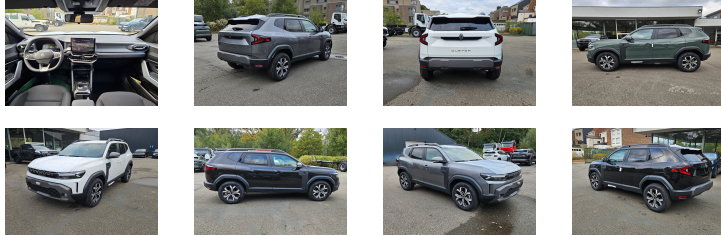

## RENAULT DUSTER NEW MODEL DELUXE 1.3L NEW MODEL

Ref :	3337
Marca :	RENAULT
Serie :	DUSTER
Modelo :	NEW MODEL DELUXE
Versión :	2026
Año :	2026
Puertas :	4
Asientos :	5
Motor :	GASOLINA, 4 CILINDROS, EURO 5
CC :	1330
CV DIN :	150
Caja de cambios :	AUTOMATICO 4X2
Dimensiones (m) :	L:4.343 - A: 1.813 A: 1.693 - 13.33M3
Neumaticos :	215/65/R17

### Equipamiento principal

- Spare wheel
- Faros halógenos
- Faros automáticos
- Luces de día LED
- Sensores de parking traseros
- Para-choques color del vehículo
- Retrovisores eléctricos
- Retrovisores plegables
- Barras de techo
- Volante de cuero
- Volante multifunciones
- Elevalunas eléctrico (4)
- Vidrio de privacidad
- Bluetooth manos libres
- Limpia faros trasero
- Consola central
- Arranque sin llave
- Apoyabrazos central
- Cierre de puertas centralizado con mando a distancia
- Airbags conductor/pasajero y laterales (6)
- ABS
- Dirección asistida
- Monitor de presión de neumáticos
- Faros antiniebla delanteros y traseros
- Aire acondicionado
- Pantalla grande
- Conexión USB
- Enchufe auxiliar
- Faros delanteros LED
- 
- Cámara de visión trasera