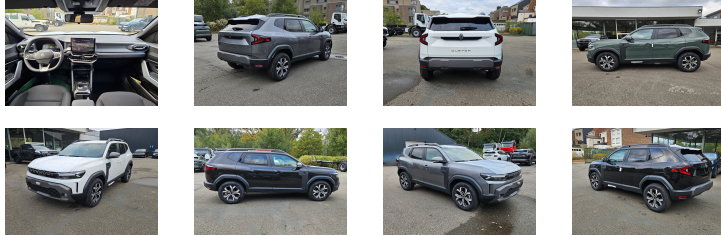

RENAULT DUSTER NEW MODEL DELUXE 1.3L NEW MODEL

Ref :	3337
Marque :	RENAULT
Série :	DUSTER
Modèle :	NEW MODEL DELUXE
Version :	2026
Année :	2026
Portes :	4
Places :	5
Moteur :	ESSENCE, 4 CYLINDRES, EURO 5
CC :	1330
CV DIN :	150
Transmission :	AUTOMATIQUE 4X2
Dimensions (m) :	L:4.343 - LA: 1.813 H: 1.693 - 13.33M3
Pneus :	215/65/R17

Principaux équipements

- Roue de secours
- Phares halogènes
- Phares automatiques
- Phares de jour LED
- Senseur parking arrière
- Pare-chocs peints
- Rétroviseurs électriques
- Rétroviseurs rabattables
- Barres de toit
- Volant cuir
- Volant multifonctions
- Vitres électriques (4)
- Vitres sur-teintées arrières
- Bluetooth mains libres
- Essuie-glace arrière
- Console Centrale
- Démarrage sans clef
- Accoudoir central
- Verrouillage central avec télécommande
- Airbags conducteur/passager & latéraux (6)
- ABS
- Direction assistée
- Moniteur de pression des pneus
- Phares anti-brouillard AV/AR
- Air conditionné / climatisation
- Grand écran avant
- Branchement USB
- Prise auxiliaire
- Phares LED avant
- Tachymètre digital
- Caméra recul