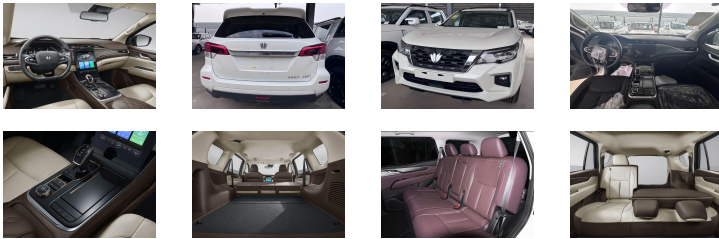

DONGFENG PALADIN LUXURY

| | |
|------------------------|--|
| Ref : | 3368 |
| Marca : | DONGFENG |
| Serie : | PALADIN |
| Versión : | 2026 |
| Año : | 2026 |
| Puertas : | 5 |
| Asientos : | 5 |
| Motor : | GASOLINA, 4 CILINDROS |
| CC : | 1997 |
| CV DIN : | 225 |
| Caja de cambios : | AUTOMATICO 4X4 |
| Distancia entre ejes : | 2850 |
| Dimensiones (m) : | L:4.882 - A: 1.85 A: 1.875 - 16.93M3 |
| Peso (Kg) : | CARGA TOTAL : 2501 - TARA : 1950 CARGA UTIL : 551 |
| Llantas de alu. : | 18 |

Equipamiento principal

- Volante multifunciones
- Bluetooth® con reconocimiento de voz
- Cierre de puertas centralizado
- Entrada sin llave

- Arranque sin llave
- Luneta trasera térmica
- Elevalunas eléctrico (4)
- Retrovisores eléctricos
- Intermitentes en retrovisores
- Monitor de punto ciego
- Estribos laterales
- Porta-equipaje en el techo
- Spoiler
- Faros automáticos
- Faros antiniebla delanteros y traseros
- Full LED lights
- 6 altavoces
- Pantalla central de 12"
- Aire acondicionado automático
- Toma 12V
- Conexión USB
- Cargador inalámbrico

- Techo solar eléctrico
- Asiento del conductor eléctrico
- AIRBAGS (8)
- ABS
- EBD
- ESC (Electronic Stability Control)
- Control de descenso (HDC)
- Sensores de parking traseros
- Monitor de presión de neumáticos
- Cámara 540°
- Asientos de cuero