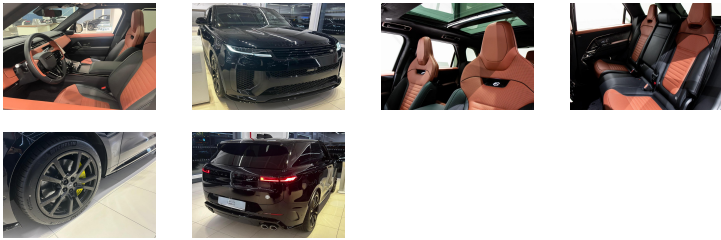

## LAND ROVER RANGE ROVER SPORT SV P635 4.4L EDITION TWO , MILD HYBRID

|                |                              |
|----------------|------------------------------|
| Ref :          | 3369                         |
| Marque :       | LAND ROVER                   |
| Série :        | RANGE ROVER                  |
| Modèle :       | SPORT SV P635                |
| Version :      | 2025                         |
| Portes :       | 5                            |
| Places :       | 5                            |
| Moteur :       | ESSENCE, 0 CYLINDRES, EURO 6 |
| CC :           | 4395                         |
| CV DIN :       | 627                          |
| Transmission : | AUTOMATIQUE                  |
| Jantes alu. :  | 23                           |

### Principaux équipements

- TOIT PANORAMIQUE
- Volant cuir
- Sièges avant chauffants ventilés
- Affichage tête haute
- Adaptive cruise control
- Carbon Ceramic Matrix Breaking system
- Black SV carbon ceramic brakes Calipers
- Performance leather steering wheel
- SV Carbon fiber seat backs
- Chargeur sans fil
- Climatisation automatique à quatre zones
- Meridian signature sound system
- Assistance dépassement ligne
- Sièges arrières inclinable électriquement
- Caméra 3D Surround
- Park Assist
- Sièges avant massage
- CAPOT FIBRE DE CARBONE
- Fermeture assistée des portières
- Alarme volumétrique et prérétrique
- Locking wheel nuts