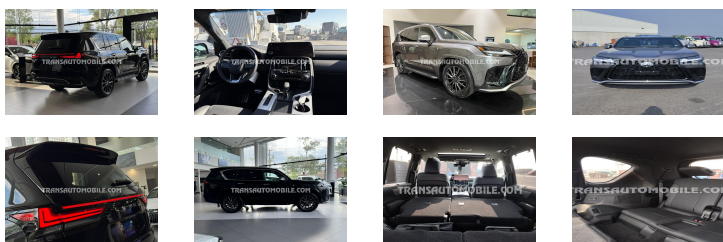

LEXUS LX 700 F-SPORT 3.4L

NUEVO MODELO. Version tropical para exportacion fuera U.E. unicamente

Ref :	3379
Marca :	LEXUS
Serie :	LX 700
Versión :	2026
Puertas :	4
Asientos :	7
Motor :	MILD HIBRIDO - GASOLINA, 6 CILINDROS
CC :	3445
CV DIN :	463
Caja de cambios :	10-SPEED 4X4
Distancia entre ejes :	2850
Peso (kg) CARGA TOTAL :	3380 - TARA : 2825 CARGA UTIL : 555
Llantas de alu. :	22

Equipamiento principal

- 7 seats
- Dirección asistida eléctrica (EPAS)
- Crawl system
- Seleccionar multiterreno
- HAC
- Suspensión Variable Adaptativa
- Diferencial de deslizamiento limitado
- Asientos delanteros ventilados y calefactables
- Asientos delanteros eléctricos
- Asiento del conductor con memoria
- ASIENTO CONDUCTOR CON MASAJE
- 2a fila de asientos ventilados
- Asientos de cuero
- Pantalla táctil de 12,3 pulgadas
- ANDROID AUTO & APPLE CARPLAY+ Inalámbrico
- Techo solar eléctrico
- Smart Key & button start
- Faros delanteros LED
- Faros LED antiniebla
- Luces de día LED
- Retrovisores térmicos
- Retrovisores eléctricos
- Limpiaparabrisas automático
- Volante calefactable
- Volante de cuero y madera
- Pantalla de visualización frontal
- Cargador sin cable
- Climatizador automático de 4 zonas
- Pack F SPORT
- Frigo
- Control electrónico de tracción (ETC)
- Blind Spot Monitor
- Monitor de presión de neumáticos
- Asistencia de estacionamiento
- AIRBAGS (10)
- Inmovilizador + Alarma
- 4 Camaras con visión panorámica y de ángulo muerto
- Monitor multiterreno