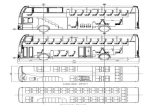

KING LONG 73 SEATS DOUBLE DECKER 8.9L UPPER DECKER 47 SEATS + LOWER DECKER 25 + 1 DRIVER

www.transautomobile.com/es/A-3393

Podemos suministrarle e instalar los accesorios disponibles con este modelo !

Ref :	3393
Marca :	KING LONG
Serie :	73 SEATS
Motor :	DIESEL, 6 CILINDROS, EURO 6
CC :	8900
CV DIN :	340
Caja de cambios :	AUTOMATICO 4X2
Distancia entre ejes :	9690
Dimensiones (m) :	L:11.29 - A: 2.55 A: 4.15 - 119.48M3