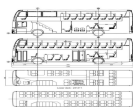

KING LONG 73 SEATS DOUBLE DECKER 8.9L UPPER DECKER 47 SEATS + LOWER DECKER 25 + 1 DRIVER

www.transautomobile.com/fr/A-3393

Nous pouvons vous fournir et installer les accessoires disponibles avec ce modèle !

Ref :	3393
Marque :	KING LONG
Série :	73 SEATS
Moteur :	DIESEL, 6 CYLINDRES, EURO 6
CC :	8900
CV DIN :	340
Transmission :	AUTOMATIQUE 4X2
Empattement :	9690
Dimensions (m) :	L:11.29 - LA: 2.55 H: 4.15 - 119.48M3