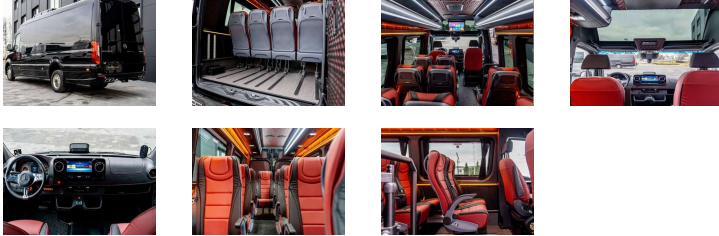

MERCEDES BENZ SPRINTER 519 CDI 2.0L VIP LUXE

www.transautomobile.com/es/A-3403

Podemos suministrarle e instalar los accesorios disponibles con este modelo !

Ref :	3403
Marca :	MERCEDES BENZ
Serie :	SPRINTER
Versión :	2025
Año :	2025
Puertas :	2
Asientos :	17
Motor :	TURBO DIESEL, 4 CILINDROS, EURO 6
CC :	2000
CV DIN :	190
Caja de cambios :	6X2
Distancia entre ejes :	4325
Dimensiones (m) :	L:7.37 - A: 2.35 A: 3 - 51.96M3
Peso (kg) :	CARGA TOTAL : 5000 - TARA : 3350 CARGA UTIL :