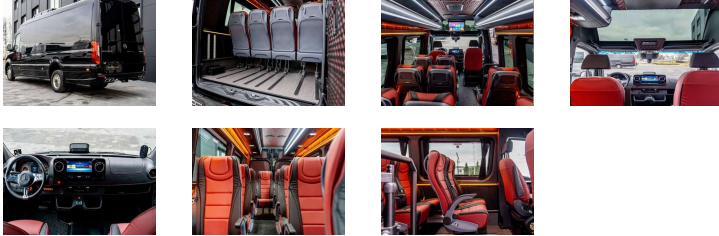

MERCEDES BENZ SPRINTER 519 CDI 2.0L VIP LUXE

www.transautomobile.com/fr/A-3403

Nous pouvons vous fournir et installer les accessoires disponibles avec ce modèle !

Ref :	3403
Marque :	MERCEDES BENZ
Série :	SPRINTER
Version :	2025
Année :	2025
Portes :	2
Places :	17
Moteur :	TURBO DIESEL, 4 CYLINDRES, EURO 6
CC :	2000
CV DIN :	190
Transmission :	AUTOMATIQUE 9 VITESSES 6X2
Empattement :	4325
Dimensions (m) :	L:7.37 - LA: 2.35 H: 3 - 51.96M3
Poids (kg) :	MMA : 5000 - TARE : 3350 CHUT :