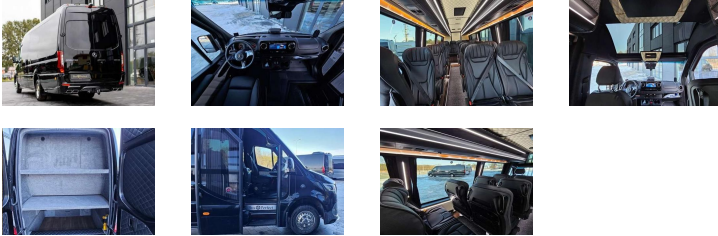

## MERCEDES BENZ SPRINTER 519 CDI 2.0L VIP LUXE

[www.transautomobile.com/en/A-3404](http://www.transautomobile.com/en/A-3404)

We can provide and install accessories for this model !

Ref :	3404
Brand :	MERCEDES BENZ
Series :	SPRINTER
Version :	2025
Year :	2025
Seats :	21
Engine :	TURBO DIESEL, 4 CYLINDERS, EURO 6
CC :	2000
CV DIN :	190
Gear box :	AUTOMATIC 9 GEAR 4X2
Wheelbase :	4325
Dimensions (m) :	L:0.007 - WI: 0.002 H: 0.003 - OM3
Weight (kg) :	GROSS WEIGHT : 5000 - TARE : 3500 PAYLOAD :