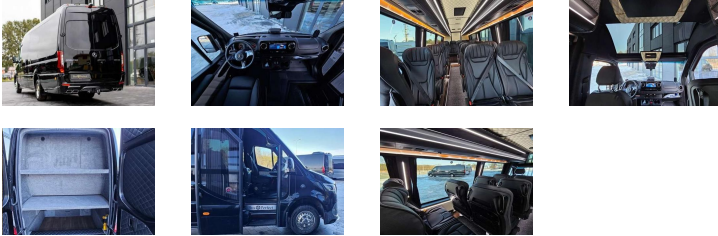

MERCEDES BENZ SPRINTER 519 CDI 2.0L VIP LUXE

www.transautomobile.com/es/A-3404

Podemos suministrarle e instalar los accesorios disponibles con este modelo !

Ref :	3404
Marca :	MERCEDES BENZ
Serie :	SPRINTER
Versión :	2025
Año :	2025
Asientos :	21
Motor :	TURBO DIESEL, 4 CILINDROS, EURO 6
CC :	2000
CV DIN :	190
Caja de cambios :	4X2
Distancia entre ejes :	4325
Dimensiones (m) :	L:0.007 - A: 0.002 A: 0.003 - 0M3
Peso (kg) :	CARGA TOTAL : 5000 - TARA : 3500 CARGA UTIL :