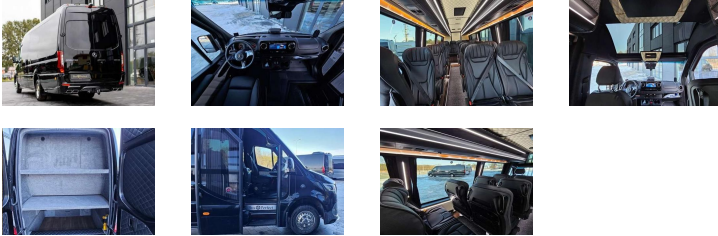

MERCEDES BENZ SPRINTER 519 CDI 2.0L VIP LUXE

www.transautomobile.com/fr/A-3404

Nous pouvons vous fournir et installer les accessoires disponibles avec ce modèle !

| | |
|------------------|------------------------------------|
| Ref : | 3404 |
| Marque : | MERCEDES BENZ |
| Série : | SPRINTER |
| Version : | 2025 |
| Année : | 2025 |
| Places : | 21 |
| Moteur : | TURBO DIESEL, 4 CYLINDRES, EURO 6 |
| CC : | 2000 |
| CV DIN : | 190 |
| Transmission : | AUTOMATIQUE 9 VITESSES 4X2 |
| Empattement : | 4325 |
| Dimensions (m) : | L:0.007 - LA: 0.002 H: 0.003 - 0M3 |
| Poids (kg) : | MMA : 5000 - TARE : 3500 CHUT : |