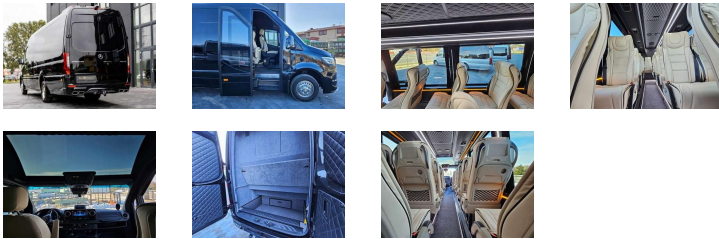

Ref :	3405
Marca :	MERCEDES BENZ
Serie :	SPRINTER
Versión :	2025
Año :	2025
Puertas :	2
Asientos :	21
Motor :	TURBO DIESEL, 4 CILINDROS, EURO 6
CC :	2000
CV DIN :	190
Caja de cambios :	4X2
Distancia entre ejes :	4325
Dimensiones (m) :	L:7.37 - A: 2.35 A: 3 - 51.96M3
Peso (kg) :	CARGA TOTAL : 5000 - TARA : 3550 CARGA UTIL :