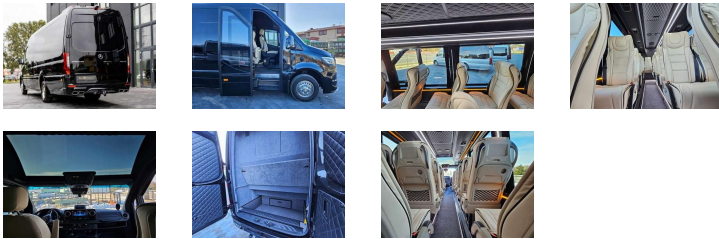

MERCEDES BENZ SPRINTER 519 CDI 2.0L VIP LUXE

www.transautomobile.com/es/A-3405

Podemos suministrarle e instalar los accesorios disponibles con este modelo !

Ref :	3405
Marca :	MERCEDES BENZ
Serie :	SPRINTER
Versión :	2025
Año :	2025
Puertas :	2
Asientos :	21
Motor :	TURBO DIESEL, 4 CILINDROS, EURO 6
CC :	2000
CV DIN :	190
Caja de cambios :	4X2
Distancia entre ejes :	4325
Dimensiones (m) :	L:7.37 - A: 2.35 A: 3 - 51.96M3
Peso (kg) :	CARGA TOTAL : 5000 - TARA : 3550 CARGA UTIL :