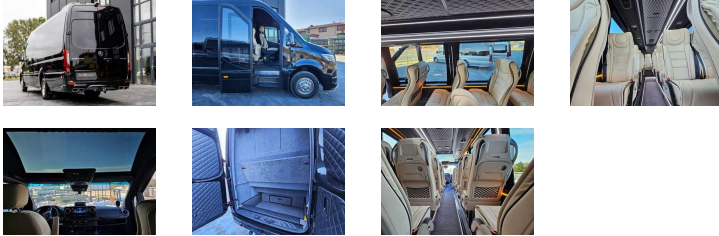

Ref :	3405
Marque :	MERCEDES BENZ
Série :	SPRINTER
Version :	2025
Année :	2025
Portes :	2
Places :	21
Moteur :	TURBO DIESEL, 4 CYLINDRES, EURO 6
CC :	2000
CV DIN :	190
Transmission :	AUTOMATIQUE 9 VITESSES 4X2
Empattement :	4325
Dimensions (m) :	L:7.37 - LA: 2.35 H: 3 - 51.96M3
Poids (kg) :	MMA : 5000 - TARE : 3550 CHUT :