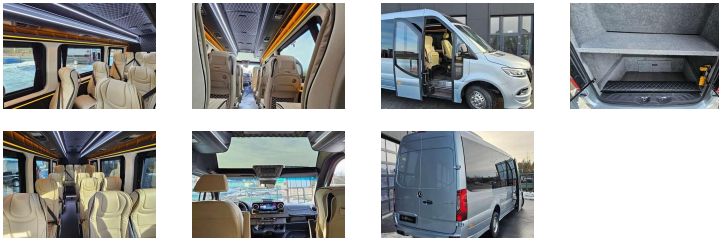

MERCEDES BENZ SPRINTER 519 CDI 2.0L

www.transautomobile.com/fr/A-3407

Nous pouvons vous fournir et installer les accessoires disponibles avec ce modèle !

Ref :	3407
Marque :	MERCEDES BENZ
Série :	SPRINTER
Version :	2024
Année :	2024
Portes :	2
Places :	18
Moteur :	TURBO DIESEL, 4 CYLINDRES, EURO 6
CC :	2000
CV DIN :	190
Transmission :	AUTOMATIQUE 9 VITESSES 4X2
Empattement :	4325
Dimensions (m) :	L:7.37 - LA: 2.35 H: 3 - 51.96M3
Poids (kg) :	MMA : 5000 - TARE : 3500 CHUT :