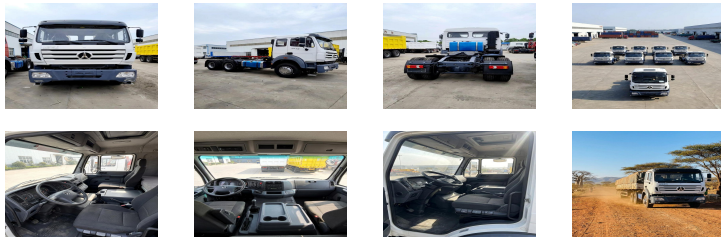

BEIBEN 2638SZ TRACTOR 9.7L 6X4

www.transautomobile.com/fr/A-3418

Nous pouvons vous fournir et installer les accessoires disponibles avec ce modèle !

| | |
|------------------|--------------------------------------|
| Ref : | 3418 |
| Marque : | BEIBEN |
| Série : | 2638SZ TRACTOR |
| Version : | 2026 |
| Année : | 2026 |
| Portes : | 2 |
| Places : | 2 |
| Moteur : | TURBO DIESEL, 6 CYLINDRES, EURO 3 |
| CC : | 9726 |
| CV DIN : | 380 |
| Transmission : | MANUELLE, 12 VITESSES 6X4 |
| Empattement : | 3450 |
| Dimensions (m) : | L:7.15 - LA: 2.495 H: 0.003 - 0.05M3 |
| Poids (kg) : | MMA : 120000 - TARE : 9200 CHUT : |