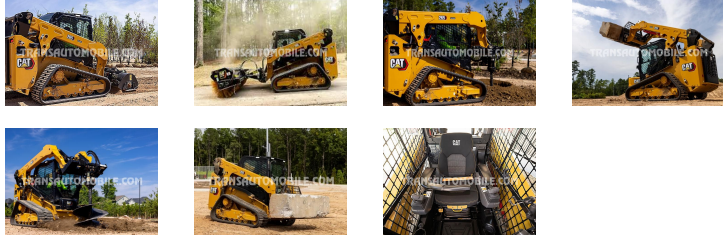

## CATERPILLAR CAT 265 COMPACT TRACK LOADER 2.8L

[www.transautomobile.com/es/A-3434](http://www.transautomobile.com/es/A-3434)

Podemos suministrarle e instalar los accesorios disponibles con este modelo !

Ref :	3434
Marca :	CATERPILLAR
Serie :	CAT 265 COMPACT TRACK LOADER
Versión :	EXPORT
Año :	2026
Asientos :	1
Motor :	TURBO DIESEL, 4 CILINDROS, EURO 3
CC :	2800
CV DIN :	134
Caja de cambios :	HIDROSTATICO CADENAS
Dimensiones (m) :	L:3.58 - A: 1.925 A: 2.115 - 14.58M3