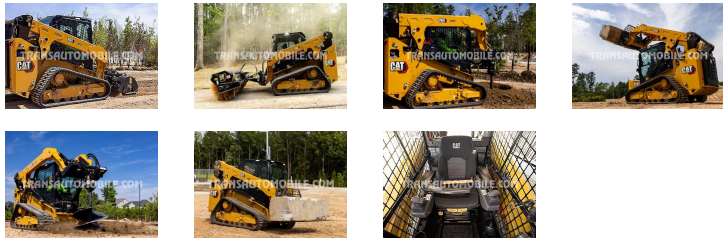

CATERPILLAR CAT 265 COMPACT TRACK LOADER 2.8L

www.transautomobile.com/fr/A-3434

* autres configurations disponibles

Nous pouvons vous fournir et installer les accessoires disponibles avec ce modèle !

| | |
|------------------|---------------------------------------|
| Ref : | 3434 |
| Marque : | CATERPILLAR |
| Série : | CAT 265 COMPACT TRACK LOADER |
| Version : | EXPORT |
| Année : | 2026 |
| Places : | 1 |
| Moteur : | TURBO DIESEL, 4 CYLINDRES, EURO 3 |
| CC : | 2800 |
| CV DIN : | 134 |
| Transmission : | HYDROSTATIQUE CHENILLES |
| Dimensions (m) : | L:3.58 - LA: 1.925 H: 2.115 - 14.58M3 |