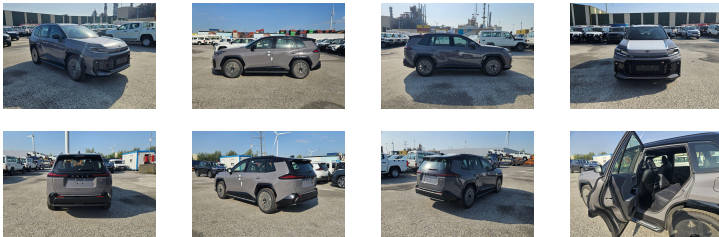

## TOYOTA RAV-4 2.5 L HYBRIDE 2.5L GR SPORT

Ref :	3475
Marca :	TOYOTA
Serie :	RAV-4
Código :	AXAL65L-ANXZBW
Versión :	EXPORT
Año :	2026
Puertas :	5
Asientos :	5
Motor :	, 4 CILINDROS
CV DIN :	191
Caja de cambios :	AUTOMATICO
Dimensiones (m) :	L:4.6 - A: 1.85 A: 1.68 - 14.3M3

### Equipamiento principal

- Faros Xenon
- 632 FARIS LED
- Luces de día LED
- Ayuda activa para aparcar con PARKTRONIC
- 
- Espejos plegables eléctricamente
- Barras de techo
- Estribo
- 
- Asientos semi-tejido-cuero
- 
- Volante de cuero
- RADIO / USB / AUX
- Sistema bluetooth de manos libres
- Ordenador de abordo
- Volante multifunciones
- Arranque y entrada sin llave
- Alfombrillas
- Gato manual
- Apoyabrazos trasero
- Apoyabrazos central
- Cierre de puertas centralizado con mando a distancia
- Airbags conductor/pasajero y laterales (6)
- Airbags de rodillas
- ABS
- Dirección asistida
- TPMS (sensor presión neumáticos)
- Volante regulable manualmente
- 
- Aire acondicionado automático bi-zona
- Pantalla de visualización frontal
- 513 - Sistema de reconocimiento de señales de tráfico
- 897 - Carga inalámbrica delantera para teléfono
- 243 - Asistente activo de mantenimiento de carril (cámara)
- Crucero
- 3 modos de conducción
- Asientos delanteros calefactables
- Kit de Carrocería GR Sport