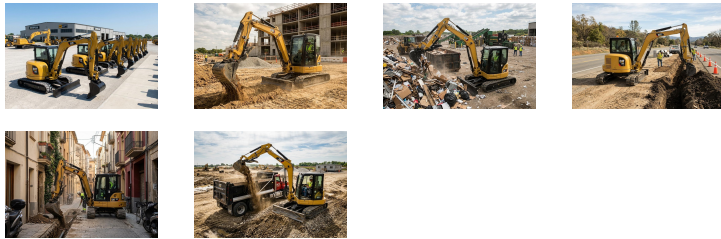

CATERPILLAR 305 EXCAVATOR 1.7L

Equipamiento principal

- Pieza de prueba
- Pieza de prueba

www.transautomobile.com/es/A-3497

Podemos suministrarle e instalar los accesorios disponibles con este modelo !

Ref :	3497
Marca :	CATERPILLAR
Serie :	305
Versión :	EXPORT
Año :	2026
Puertas :	2
Asientos :	1
Motor :	TURBO DIESEL, 3 CILINDROS
CC :	1700
CV DIN :	46
Caja de cambios :	HIDROSTATICO CADENAS
Dimensiones (m) :	L:5.305 - A: 1.98 A: 2.55 - 26.78M3