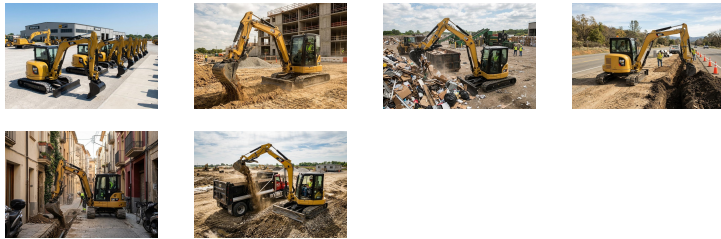

CATERPILLAR 305 EXCAVATOR 1.7L

Principaux équipements

- Piece test
- Test piece
- Test piece test piece test

www.transautomobile.com/fr/A-3497

Nous pouvons vous fournir et installer les accessoires disponibles avec ce modèle !

Ref :	3497
Marque :	CATERPILLAR
Série :	305
Version :	EXPORT
Année :	2026
Portes :	2
Places :	1
Moteur :	TURBO DIESEL, 3 CYLINDRES
CC :	1700
CV DIN :	46
Transmission :	HYDROSTATIQUE CHENILLES
Dimensions (m) :	L:5.305 - LA: 1.98 H: 2.55 - 26.78M3