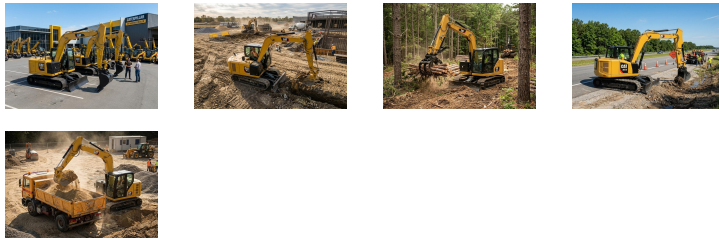

CATERPILLAR 307.5 EXCAVATOR 2.4L

www.transautomobile.com/es/A-3498

Podemos suministrarle e instalar los accesorios disponibles con este modelo !

Ref :	3498
Marca :	CATERPILLAR
Serie :	307.5
Versión :	EXPORT
Año :	2026
Puertas :	2
Asientos :	1
Motor :	TURBO DIESEL, 4 CILINDROS
CC :	2430
CV DIN :	58
Caja de cambios :	HIDROSTATICO CADENAS
Dimensiones (m) :	L:6.144 - A: 2.2 A: 2.558 - 34.58M3