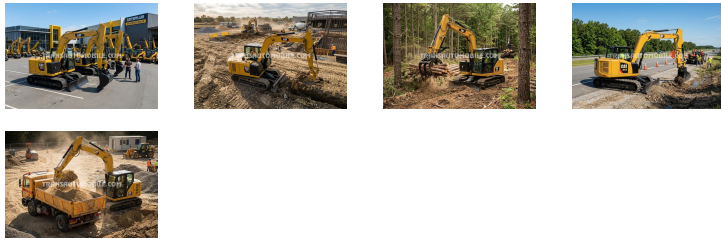

## CATERPILLAR 307.5 EXCAVATOR 2.4L

[www.transautomobile.com/es/A-3498](http://www.transautomobile.com/es/A-3498)

Podemos suministrarle e instalar los accesorios disponibles con este modelo !

Ref :	3498
Marca :	CATERPILLAR
Serie :	307.5
Versión :	EXPORT
Año :	2026
Puertas :	2
Asientos :	1
Motor :	TURBO DIESEL, 4 CILINDROS
CC :	2430
CV DIN :	58
Caja de cambios :	HIDROSTATICO CADENAS
Dimensiones (m) :	L:6.144 - A: 2.2 A: 2.558 - 34.58M3