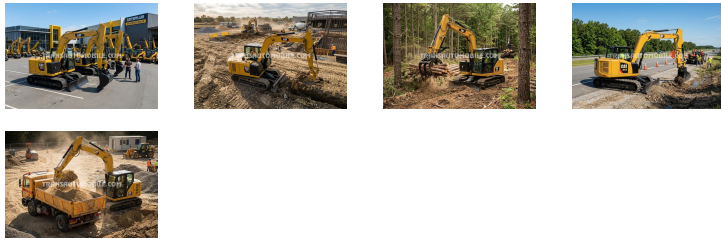

## CATERPILLAR 307.5 EXCAVATOR 2.4L

[www.transautomobile.com/fr/A-3498](http://www.transautomobile.com/fr/A-3498)

Nous pouvons vous fournir et installer les accessoires disponibles avec ce modèle !

Ref :	3498
Marque :	CATERPILLAR
Série :	307.5
Version :	EXPORT
Année :	2026
Portes :	2
Places :	1
Moteur :	TURBO DIESEL, 4 CYLINDRES
CC :	2430
CV DIN :	58
Transmission :	HYDROSTATIQUE CHENILLES
Dimensions (m) :	L:6.144 - LA: 2.2 H: 2.558 - 34.58M3