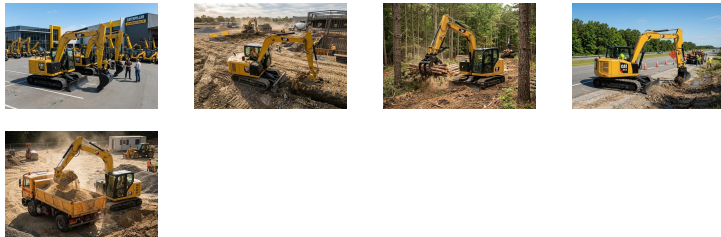

CATERPILLAR 307.5 EXCAVATOR 2.4L

www.transautomobile.com/fr/A-3498

Nous pouvons vous fournir et installer les accessoires disponibles avec ce modèle !

Ref :	3498
Marque :	CATERPILLAR
Série :	307.5
Version :	EXPORT
Année :	2026
Portes :	2
Places :	1
Moteur :	TURBO DIESEL, 4 CYLINDRES
CC :	2430
CV DIN :	58
Transmission :	HYDROSTATIQUE CHENILLES
Dimensions (m) :	L:6.144 - LA: 2.2 H: 2.558 - 34.58M3