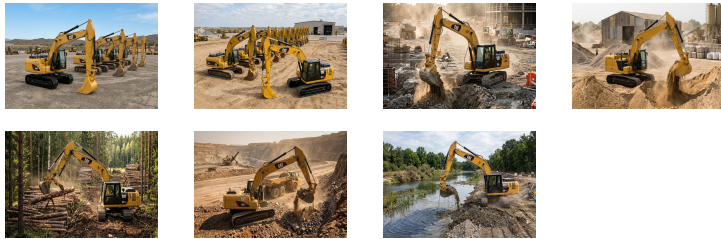

## CATERPILLAR 320 GX 20T EXCAVATOR 4.4L

[www.transautomobile.com/es/A-3501](http://www.transautomobile.com/es/A-3501)

Podemos suministrarle e instalar los accesorios disponibles con este modelo !

Ref :	3501
Marca :	CATERPILLAR
Serie :	320 GX 20T
Versión :	EXPORT
Año :	2026
Puertas :	2
Asientos :	1
Motor :	TURBO DIESEL, 4 CILINDROS
CC :	4400
CV DIN :	150
Caja de cambios :	HIDROSTATICO CADENAS
Dimensiones (m) :	L:9.57 - A: 2.8 A: 2.96 - 79.32M3